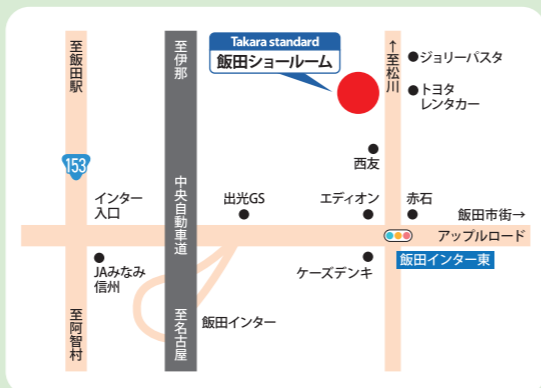

岡谷酸素株式会社

伊那営業所:0265-77-1031
駒ヶ根営業所:0265-82-7230
飯田営業所:0265-35-2434

ホームページ
からのご予約

ご記入いただいた個人情報は、弊社の個人情報保護方針に基づいて取り扱いたします。

▼ハガキからのご予約はこちら▼

（キリトリ線） ✂

のりしろ

のりしろ

のりしろ

のりしろ

●ご希望の会場・時間に☑をご記入ください
（第1希望、第2希望に☑をお付けください）
【会場】☐ 長野ショールーム 【時間】第1希望 ☐ 10:00~11:30
☐ 佐入平ショールーム 第2希望 ☐ 11:30~12:30
☐ 松本ショールーム 第1希望 ☐ 13:00~14:30
☐ 飯田ショールーム 第2希望 ☐ 14:30~16:00
（ご来場人数 名）

●ご希望の商材
1.浴室 2.キッチン 3.洗面 4.トイレ 5.その他（ ）

●ご希望などございましたらご記入ください

ご住所 〒 _____

フリガナ _____

お名前 _____ 様（ 歳）

ご連絡先 _____ 曜日 _____ 時(頃) _____

（お電話可能な曜日・時間帯）

ご来場申込みはがき 記入をお願いします。

点線部分を谷折り後、のりしろ部分にのり等で貼ってください

松本局 承認 938

松本市市場6-20

岡谷酸素株式会社
マーケティング課 行

3998790

差出有効期間
2026年4月30日まで
(切手不要)

料金受取人払郵便

（差折り）

（キリトリ線） ✂