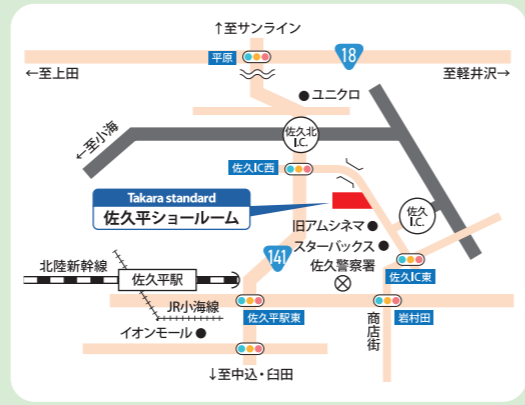

ご連絡先 岡谷酸素株式会社

佐久営業所:0267-58-2686
上田営業所:0268-24-4311
東信ガス株式会社:0268-22-0088

当日限定
ショールーム県下一斉
リフォームフェア開催!

岡谷酸素×タカラスタダード

TAKARA Reform fair

タカラ
リフォーム
フェア

ご記入いただいた個人情報は、弊社の個人情報保護方針に基づいて取り扱いたします。

ホームページ
からのご予約

▼ハガキからのご予約はこちら▼

のりしろ

●ご希望の会場・時間に☑をご記入ください
(第1希望、第2希望に☑をお付けください)
【会場】☐長野ショールーム ☐佐久平ショールーム
☐松本ショールーム ☐飯田ショールーム

●ご希望の商材
1.浴室 2.キッチン 3.洗面 4.トイレ 5.その他( )

●ご希望などございましたらご記入ください

のりしろ

ご来場申込みはがき 記入をお願いいたします。

ご住所 〒 _____

フリガナ _____

お名前 _____ 様 (歳)

ご連絡先 _____ 曜日 _____ 時(頃)

(お電話可能な曜日・時間帯)

点線部分を谷折り後、のりしろ部分にのり等で貼ってください

〒 938 (要記入) 松本市市場6-20

松本局 承認 938

差出有効期間 2026年4月30日まで (切手不要)

岡谷酸素株式会社
マーケティング課 行

3 9 9 8 7 9 0

4 / 25 土
10:00~16:00

ご予約優先制
①10:00~11:30 ②11:30~12:30
③13:00~14:30 ④14:30~16:00
混雑緩和のため予約をおすすめしています。

ふらっとお立ち寄りいただくのも大歓迎!
お時間を気にせずじっくり
ご覧になりたい方は、
事前予約をご活用ください。

フェア限定3大特典!

ご来場特典
BOXティッシュ
プレゼント

お見積特典
お見積りのご依頼で
オリジナルノベルティグッズ
&ハンドソープ
(生活用品)
プレゼント

ご成約特典
ご成約の金額に応じて

カタログギフト
プレゼント

- ●10万円~ 3,000円分
- ●50万円~ 5,000円分
- ●100万円~ 10,000円分

<お見積り・ご成約特典について>
※当日ご来場いただき2026年5月31日までのお見積りに限ります。 ※本チラシ掲載のメーカー・商品に限ります。
※商品は後日お渡しとなります。 ※お見積りの際は、現地を確認させていただきます。 ※画像はイメージです。

岡谷酸素株式会社