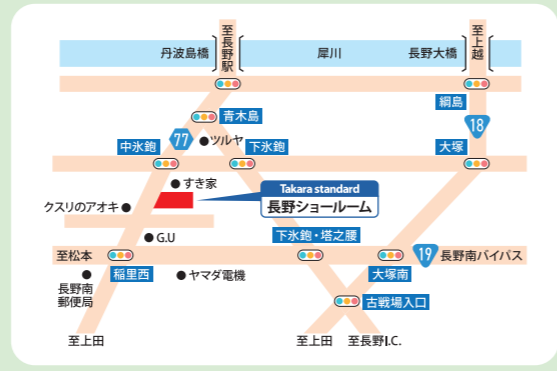

ご連絡先
岡谷酸素株式会社

長野営業所:026-251-0300
長野北営業所:0269-22-8300
長野南営業所:026-274-3474

当日限定
ショールーム県下一斉
リフォームフェア開催!

岡谷酸素×タカラスタンダード

TAKARA Reform fair

タカラ
リフォーム
フェア

ご記入いただいた個人情報は、弊社の個人情報保護方針に基づいて取り扱いいたします。

ホームページ
からのご予約

▼ハガキからのご予約はこちら▼

〒381-2215

松本局 承認 938

差出有効期間 2026年4月30日まで (切手不要)

岡谷酸素株式会社
マーケティング課 行

3998790

松本市市場6-20 (要取入)

ご来場申込みはがき 記入をお願いいたします。

点線部分を谷折し後、のりしろ部分にのり等で貼ってください

ご希望の会場・時間に☑をご記入ください
(第1希望、第2希望に☑をお付けください)
【会場】長野ショールーム 【時間】第1希望□ 10:00~11:30
□ 長野ショールーム 第2希望□ 11:30~12:30
□ 佐入平ショールーム 第1希望□ 13:00~14:30
□ 松本ショールーム 第2希望□ 14:30~16:00
□ 飯田ショールーム 第1希望□ 14:30~16:00
(ご来場人数 名)

ご希望の商材
1.浴室 2.キッチン 3.洗面 4.トイレ 5.その他

ご要望などございましたらご記入ください

ご住所 〒

フリガナ

お名前

ご連絡先

曜日 時間

4/25 土
10:00~16:00

ご予約優先制
①10:00~11:30 ②11:30~12:30
③13:00~14:30 ④14:30~16:00
混雑緩和のため予約をおすすめしています。

ふらっとお立ち寄りいただくのも大歓迎！
お時間を気にせずじっくり
ご覧になりたい方は、
事前予約をご活用ください。

フェア限定3大特典!

ご来場特典
BOX
ティッシュ
プレゼント
さらに ご予約いただいた方に
りんごの木お菓子
詰め合わせ贈呈
※1家族様各1つのみ

お見積特典
お見積りのご依頼で
オリジナルノベルティグッズ
&ハンドソープ
(生活用品)
プレゼント

ご成約特典
ご成約の金額に応じて
カタログギフト
プレゼント
●10万円~ 3,000円分
●50万円~ 5,000円分
●100万円~ 10,000円分

<お見積り・ご成約特典について>
※当日ご来場いただき2026年5月31日までのお見積りに限ります。 ※本チラシ掲載のメーカー・商品に限ります。
※商品は後日お渡しとなります。 ※お見積りの際は、現地を確認させていただきます。 ※画像はイメージです。

岡谷酸素株式会社