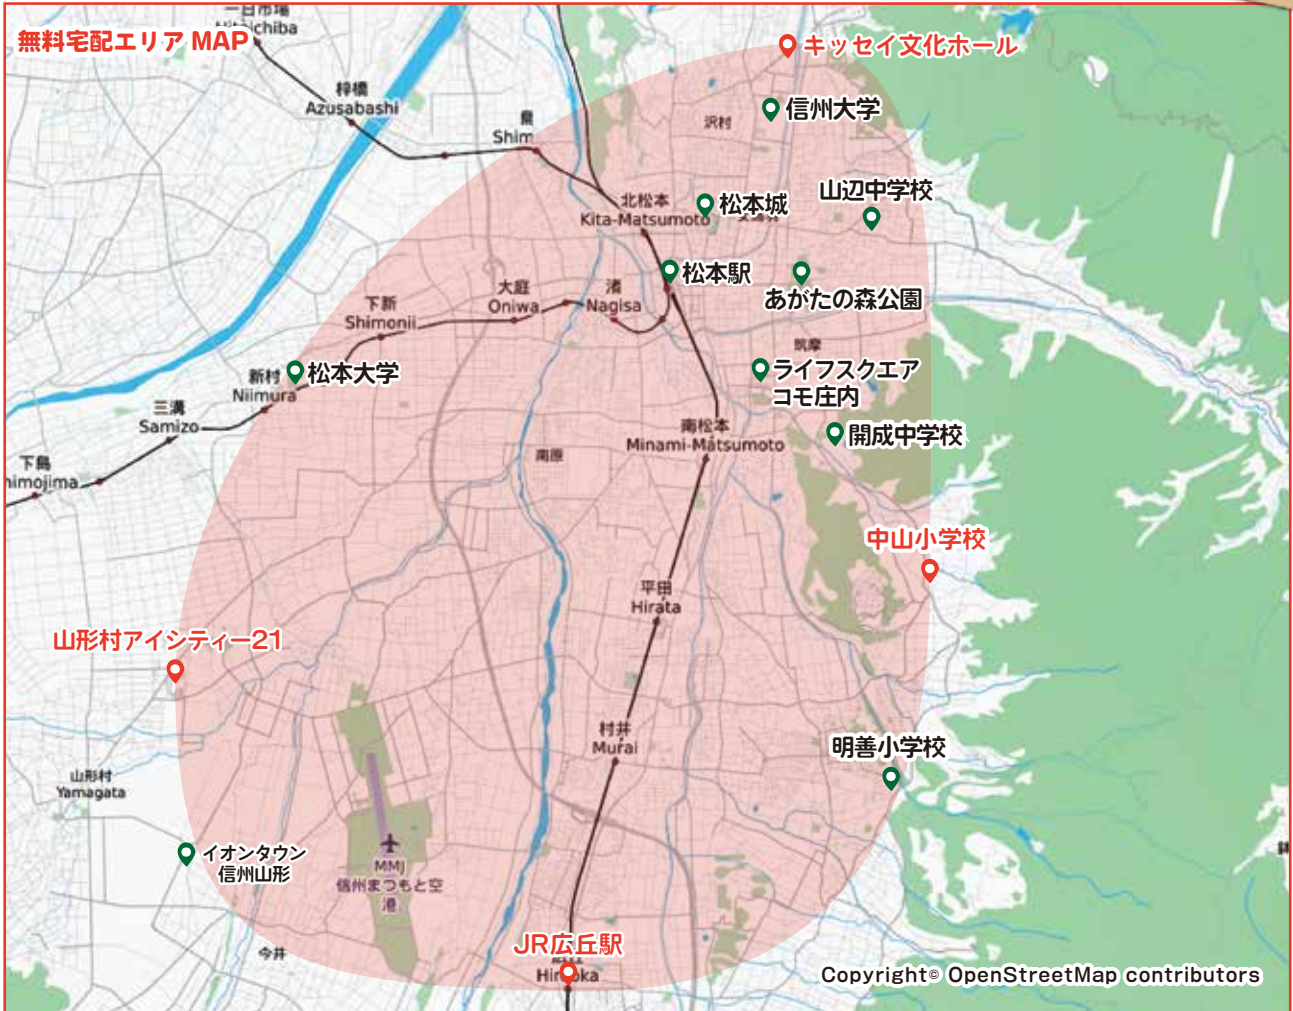

コロナ支援特別企画【野菜ボックス】

松本市街地周辺

宅配日

火・木・金

便利に使って
生産者を応援!

無料宅配

宅配時間

AM便 9:00~12:00

PM便 13:00~18:00

配達
目安

北:キッセイ文化ホールまで 東:中山小学校付近まで
南:JR広丘駅周辺まで 西:山形村アイシティー21まで

ご注文時にご都合の良い
便をお知らせください。

※当日配達前にご確認の
ご連絡をさせていただきます。

車から降りずにラクラク安心!
ドライブスルー

実施曜日 毎週土・日

商品お渡し場所:株式会社王滝本社

お受取時間:10:00~17:00の間
ご注文時にご都合の良い時間をお知らせください。

前日のお昼12時までに電話でご注文下さい。

お車でご来社ください。

到着後、大変お手数ですが、お電話でお名前をお知らせください。

Tel:0263-85-0091

車から降りずにお支払い・商品お渡し

注文・ご予約 王滝水産/青果 受付時間 9:00~17:00
お問合せはコチラ

Tel:0263-85-0091